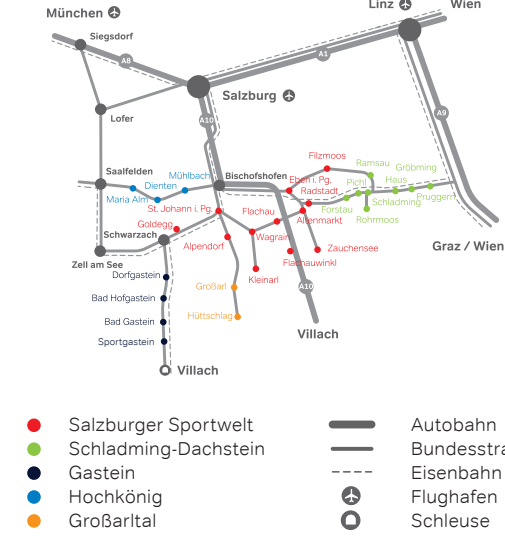

EINZIGARTIGE VIELFALT

- TASTE Ski amadé: Einheimische verraten die kulinarischen Insider-Tipps auf den Genuss-Ski-Routen.
  RIDE Ski amadé: 10 Snowparks, 13 Funlsopes, Freestyle-Events, Freeride-Routen, Safety Info und vieles mehr.
  FAMILY Ski amadé: Erlebnisangebote für Familien am Berg, günstige Kinderskischulurse für die Kleinen und zertifizierte Familien-Unterkünfte.
  Ski amadé MADE MY DAY: Unvergessliche Tagespakete und einzelne WOW-Momente mit professionellem Guiding erleben.
  STAY Ski amadé: Sustainable Tourism And You. Tipps für die nachhaltige Gestaltung Ihres Urlaubes in Ski amadé.
  Ski amadé SENSATIONS: Die ultimative Bucketlist und Challenge für den Ski-Urlaub! Wie viele Orte wollen Sie entdecken?

Zum gratis Download: Der Guide durch die Ski amadé Welt!